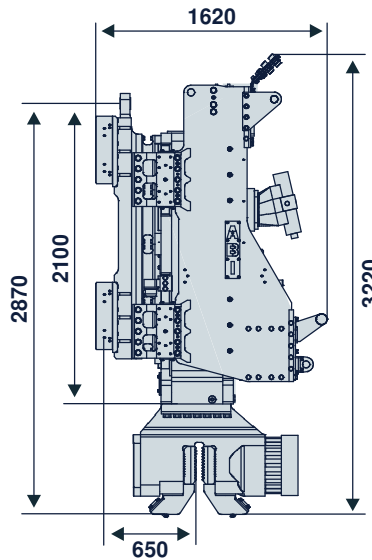

MRZV 30 VV (N2)

ABI Rüttler

Technische Daten

Abmessungen:

Breite: 0,69 m
Tiefe: 1,62 m
Höhe: 3,22 m
Gewicht: 5,45 to

Transportdaten:

Breite: 1,48 m
Tiefe: 1,67 m
Höhe: 3,40 m

Daten:

max. Fliehkraft: 1.500 kN
max. Drehzahl: 2.600 min
Schwingweite: 15 mm
max. stat. Zugkraft: 200/270/300/380 kN

Inventarnr.: 3441002

Gebr. Neumann GmbH & Co. KG
Bauunternehmung

Schwabenstrasse 42
26723 Emden

Telefon: 04921-9214-0
Telefax: 04921-33551

Mail: info@gebr-neumann.de
Web: www.gebr-neumann.de