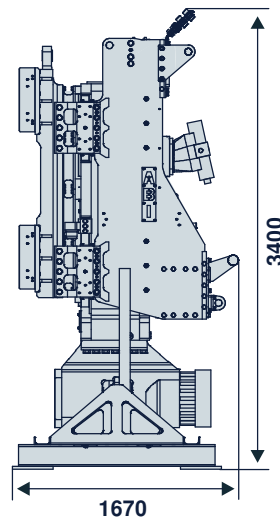

MRZV 30 VV (N2)

ABI Rüttler

Technische Daten

Abmessungen:

Breite: 0,69 m
Tiefe: 1,62 m
Höhe: 3,22 m
Gewicht: 5,45 to

Transportdaten:

Breite: 1,48 m
Tiefe: 1,67 m
Höhe: 3,40 m

Daten:

max. Fliehkraft: 1.500 kN
max. Drehzahl: 2.600 min
Schwingweite: 15 mm
max. stat. Zugkraft: 200/270/300/380 kN

Inventarnr.: 3441002

Gebr. Neumann GmbH & Co. KG
Bauunternehmung

Schwabenstrasse 42
26723 Emden

Telefon: 04921-9214-0
Telefax: 04921-33551

Mail: info@gebr-neumann.de
Web: www.gebr-neumann.de