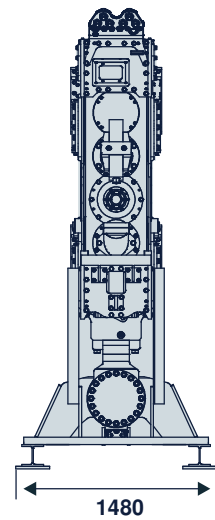

MRZV 30 VV (N2)

ABI Rüttler

Technische Daten

Abmessungen:

Breite: 0,69 m
Tiefe: 1,62 m
Höhe: 3,22 m
Gewicht: 5,45 to

Transportdaten:

Breite: 1,48 m
Tiefe: 1,67 m
Höhe: 3,40 m

Daten:

max. Fliehkraft: 1.500 kN
max. Drehzahl: 2.600 min
Schwingweite: 15 mm
max. stat. Zugkraft: 200/270/300/380 kN

Inventarnr.: 3441002

Gebr. Neumann GmbH & Co. KG
Bauunternehmung

Schwabenstrasse 42
26723 Emden

Telefon: 04921-9214-0
Telefax: 04921-33551

Mail: info@gebr-neumann.de
Web: www.gebr-neumann.de