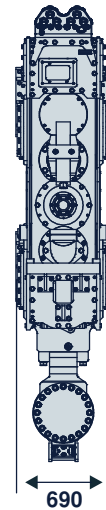

MRZV 30 VV (N2)

ABI Rüttler

Technische Daten

Abmessungen:

Breite: 0,69 m
Tiefe: 1,62 m
Höhe: 3,22 m
Gewicht: 5,45 to

Transportdaten:

Breite: 1,48 m
Tiefe: 1,67 m
Höhe: 3,40 m

Daten:

max. Fliehkraft: 1.500 kN
max. Drehzahl: 2.600 min
Schwingweite: 15 mm
max. stat. Zugkraft: 200/270/300/380 kN

Inventarnr.: 3441002

Gebr. Neumann GmbH & Co. KG
Bauunternehmung

Schwabenstrasse 42
26723 Emden

Telefon: 04921-9214-0
Telefax: 04921-33551

Mail: info@gebr-neumann.de
Web: www.gebr-neumann.de